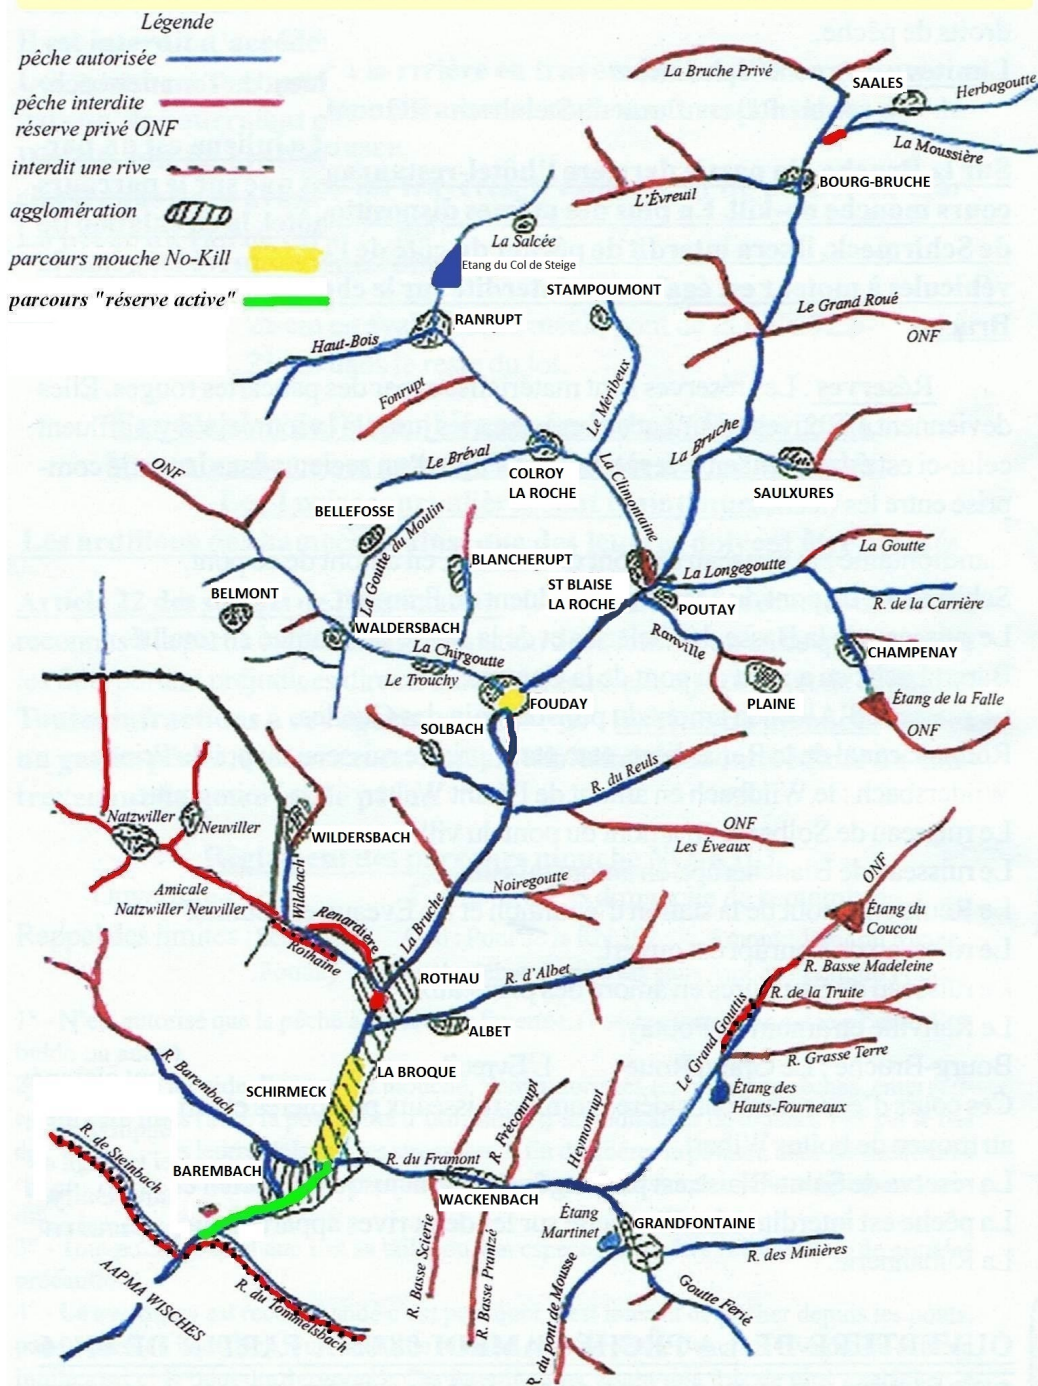

LOTS DE PECHE DE L'AAPPMA DE LA HAUTE VALLEE DE LA BRUCHE

A.A.P.P.M.A HAUTE VALLEE DE LA BRUCHE
Étangs du Breux
67420 SAULXURES

aappmahautebruche@gmail.com
<http://pagesperso-orange.fr/aappmahautebruche/>